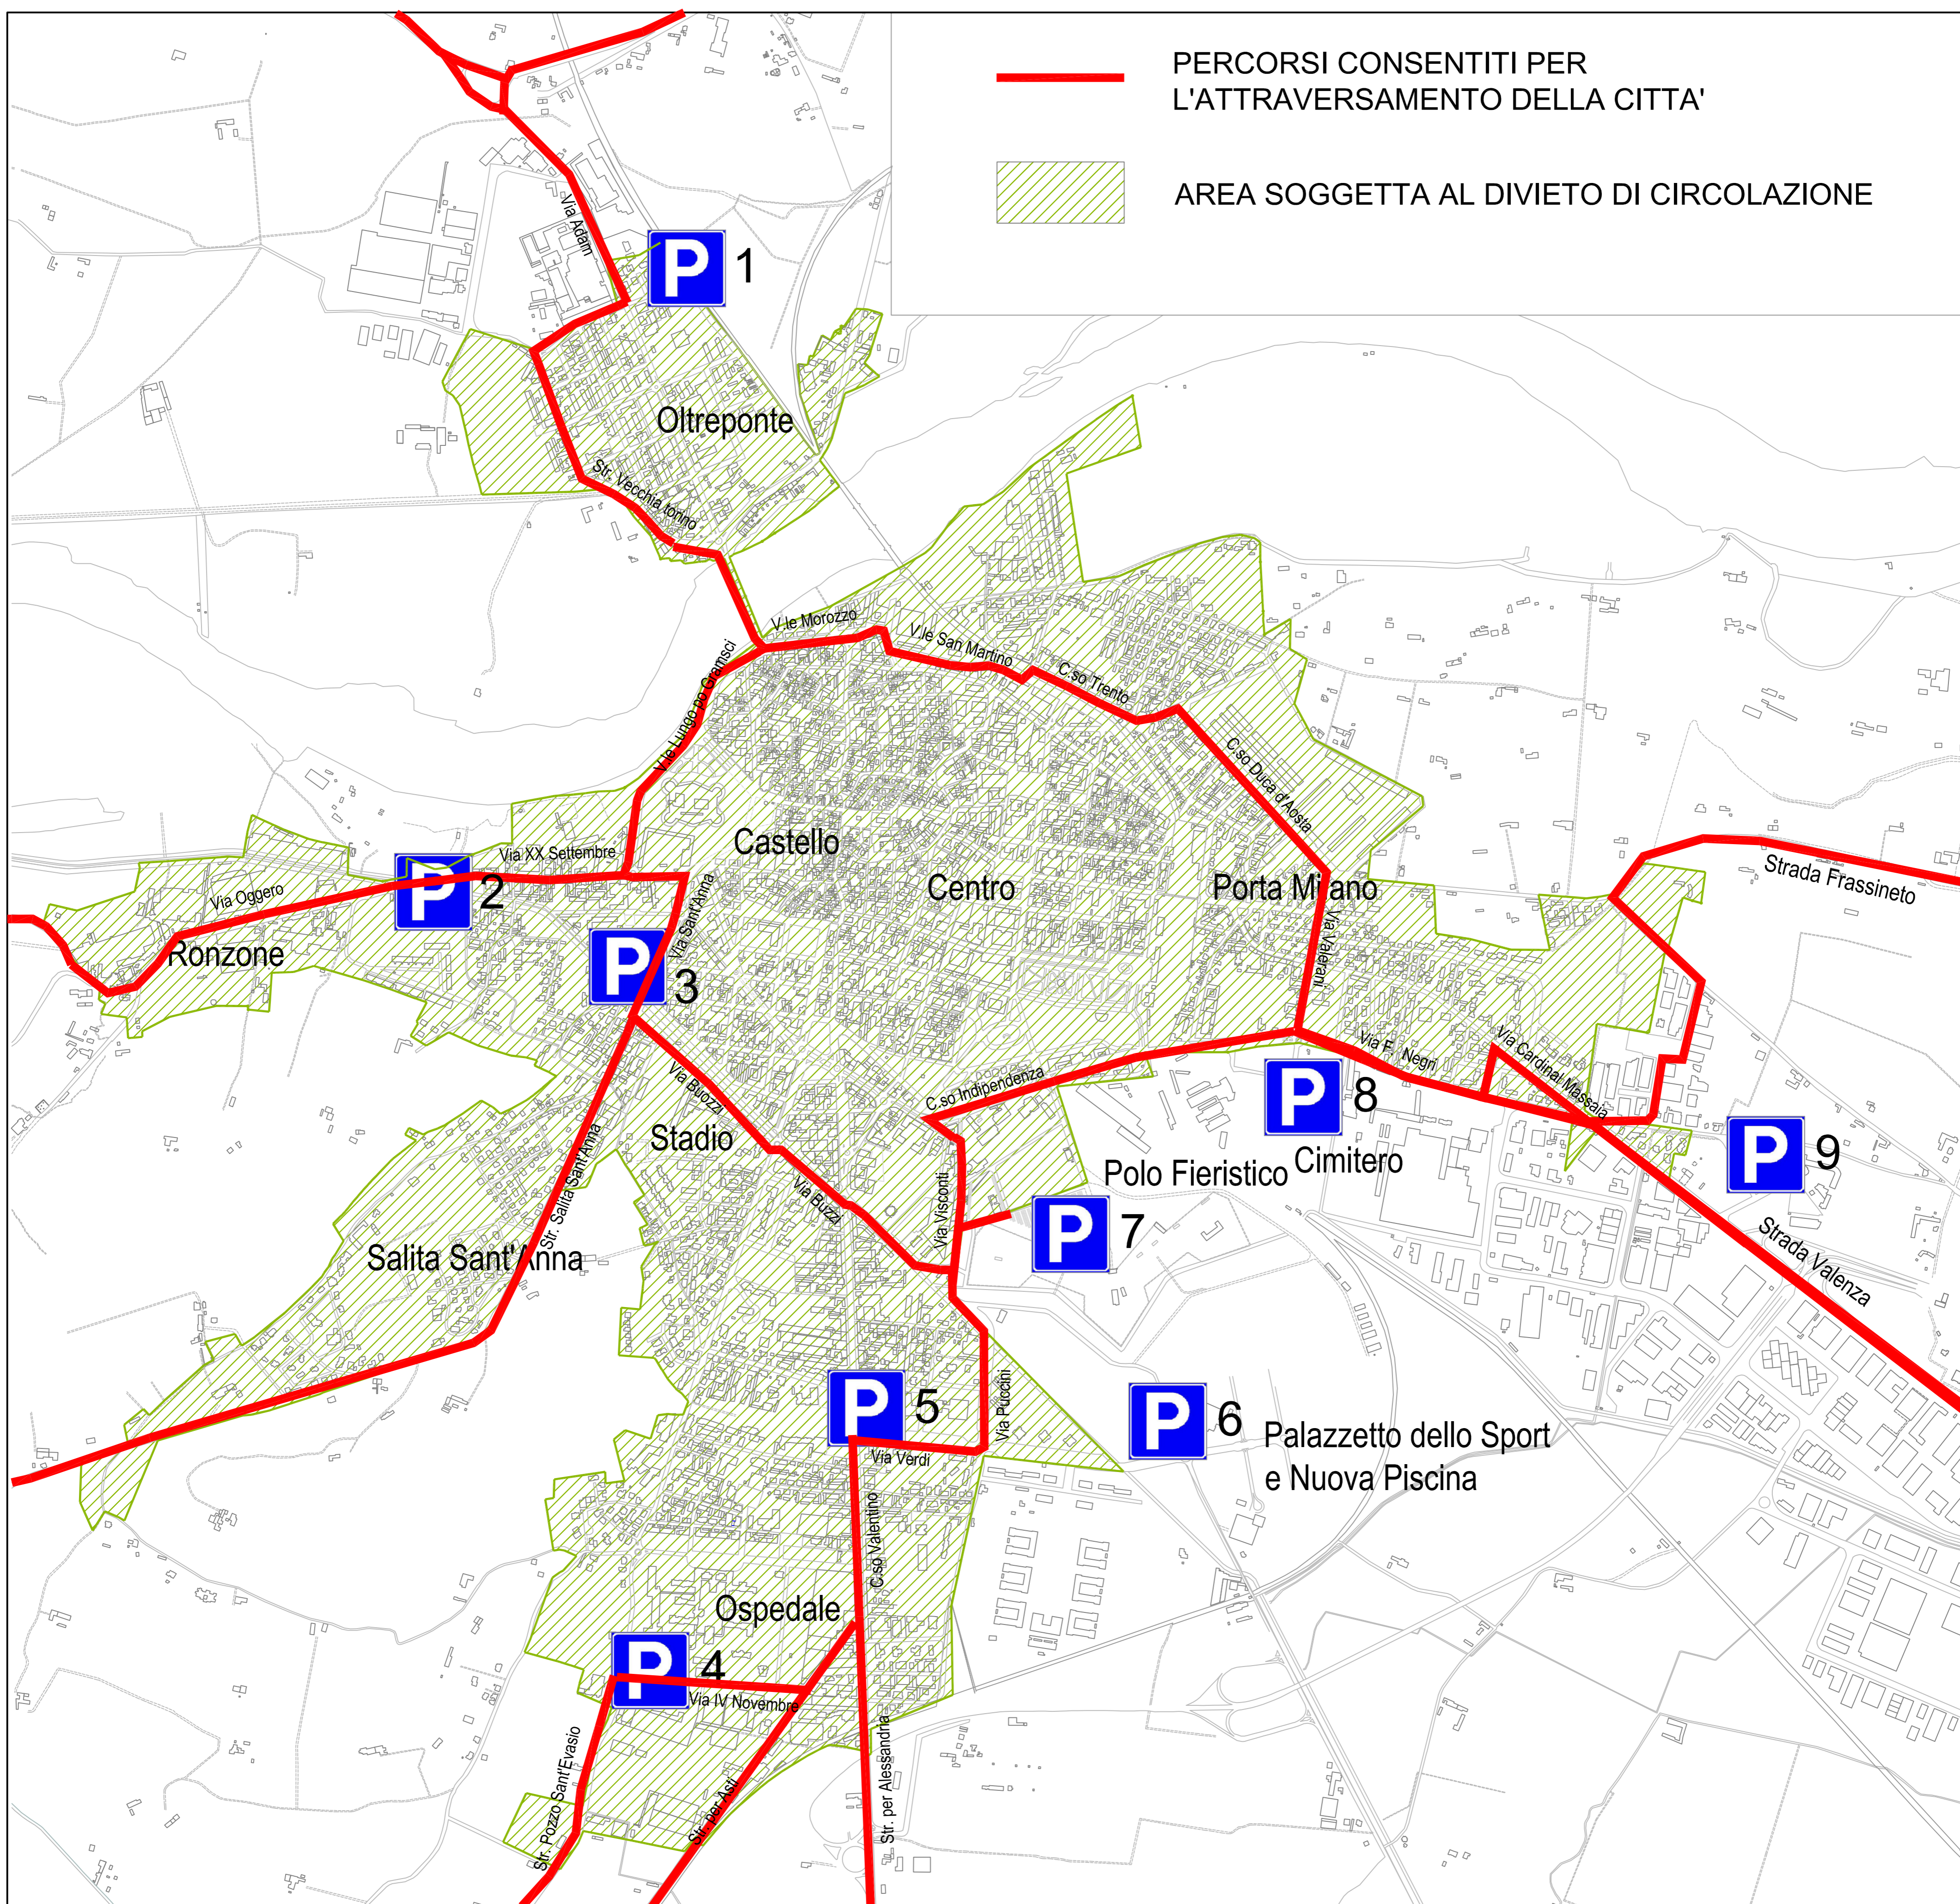

CITTA' DI CASALE MONFERRATO

BLOCCO TOTALE DELLA CIRCOLAZIONE DEL 25.02.2007

ORDINANZA N.111 DEL 21.02.2007